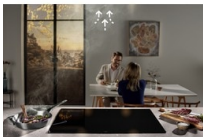

Tiché osviežovanie vzduchu s funkciou Breeze

Ihneď po dovarení sa dotknite tlačidla Breeze a úroveň odsávania sa zníži na tiché minimum na ďalších 60 minút. To znamená, že si pokojne môžete vychutnávať jedlo, zatiaľ čo je vzduch vo vašej kuchyni ticho osviežovaný.